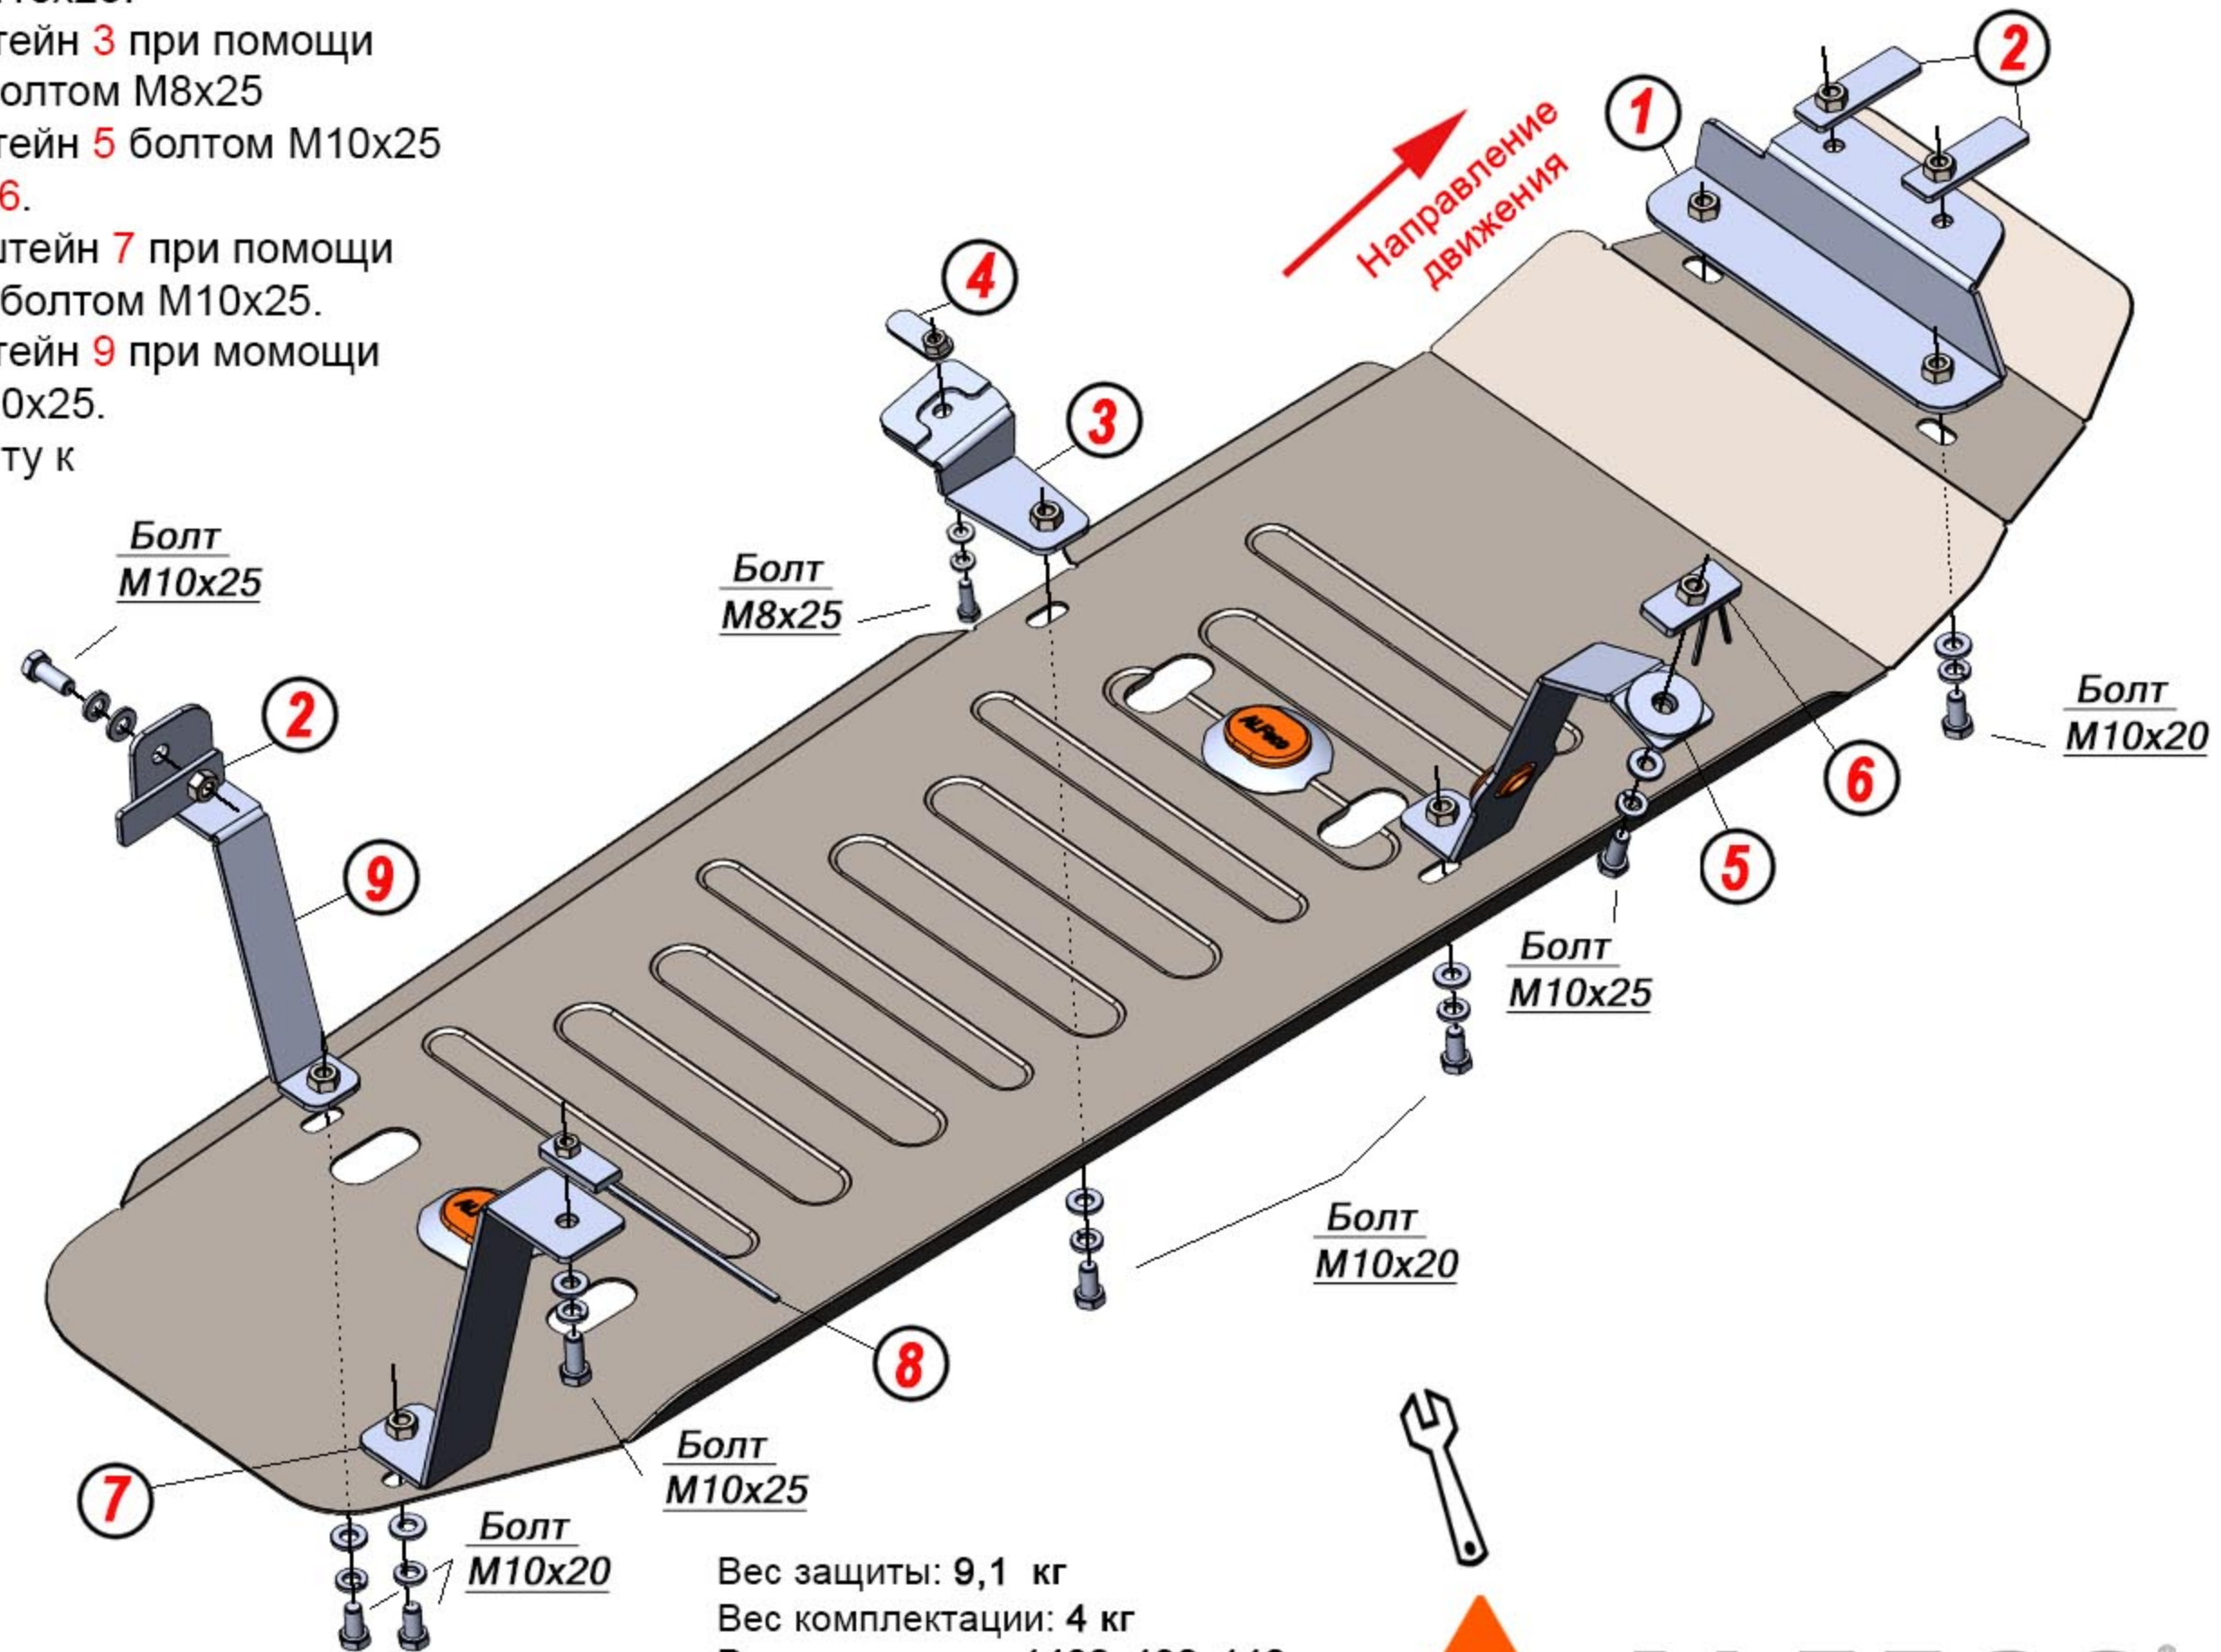

ALF24144st

Toyota Tacoma Double Cab (N200)

Год выпуска: 2011-2015

V - 4,0 4WD

Защита топливного бака

Инструкция по установке защиты

1. Установить крепёжный кронштейн **1** в при помощи крепёжных планок **2** и болтов M10x25.
2. Закрепить крепёжный кронштейн **3** при помощи крепёжной планки **4**, затянуть болтом M8x25
3. Закрепить крепёжный кронштейн **5** болтом M10x25 при помощи крепёжной планки **6**.
4. Установить крепёжный кронштейн **7** при помощи крепёжной планки **8** и затянуть болтом M10x25.
5. Закрепить крепёжный кронштейн **9** при помощи крепёжной планки **2** и болта M10x25.
6. Установить и закрепить защиту к крепёжным кронштейнам **1, 3, 5, 7** и **9** болтами M10x20.
7. Все точки крепления протянуть.

Произвести смазку крепёжных болтов маслом или другой консервационной жидкостью

Дополнительная информация на официальном сайте: www.alfeco.ru

Вес защиты: 9,1 кг
Вес комплектации: 4 кг
Размер защиты: 1430x430x140
Момент затяжки: M8 - 15,7 Н*м
Момент затяжки: M10 - 32 Н*м

ALFECO[®]
АВТОКОМПОНЕНТЫ ИЗ СТАЛИ И АЛЮМИНИЯ

Toyota Tacoma Double Cab (N200)

ALF24144st

Год выпуска: 2011-2015

V - 4,0 4WD

Защита топливного бака

№	Комплектация	Кол-во
1	Болт М8х25	1 шт.
2	Болт М10х20	6 шт.
3	Болт М10х25	5 шт.
4	Шайба 8 пружинная (гроверная)	1 шт.
5	Шайба 8 (увеличенная)	1 шт.
6	Шайба 10 пружинная (гроверная)	11 шт.
7	Шайба 10 (увеличенная)	11 шт.
8	Крепёжная планка 	1 шт.
9	Крепёжная планка 	3 шт.
10	Крепёжная планка 	1 шт.
11	Крепёжная планка 	1 шт.
12	Крепёжный кронштейн 	1 шт.