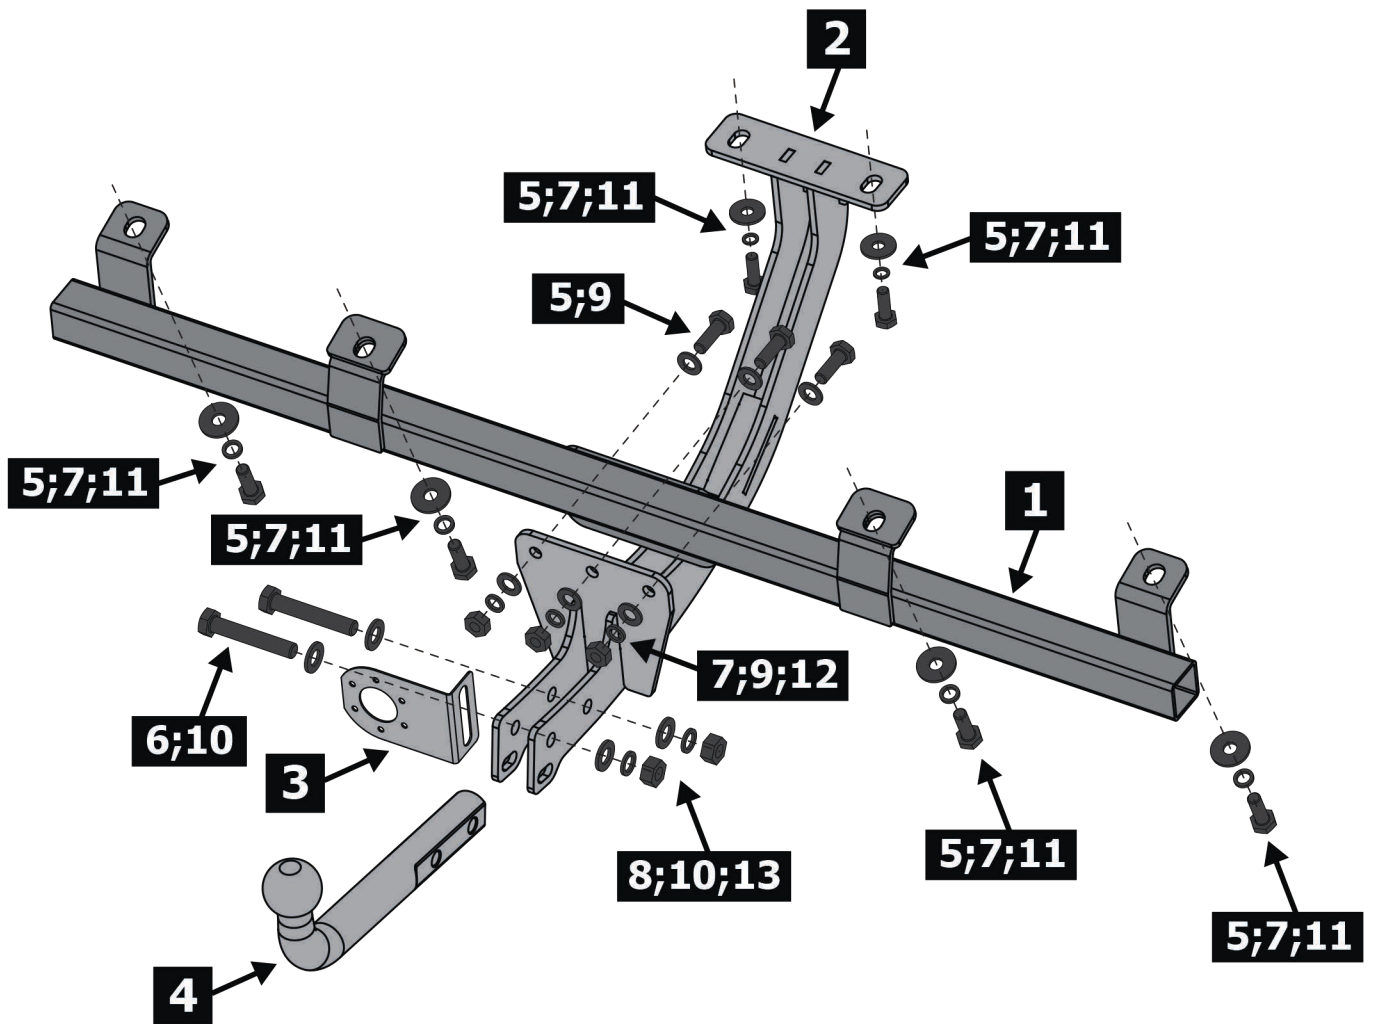

 <p>1200 kg</p>	 <p>75 kg</p>	 $D \text{ (kN)} = \frac{\text{MAX kg} \times \text{MAX kg}}{\text{MAX kg} + \text{MAX kg}} \times 0,00981$
<p>$D = 7,1 \text{ kN}$</p>		

Вкрутить/выкрутить используя инструмент

Движение

Поворот

Вкрутить/выкрутить не затягивая

Расположение

Используемый инструмент:

S - 17;
S - 19

1	x1	Балка	
2	x1	Кронштейн	
3	x1	Подрозетник	
4	x1	Крюк	
5	x9	M10x1.25x30	
6	x2	M12x1.25x70	
7	x9	∅ 10	
8	x2	∅ 12	
9	x6	∅ 10	
10	x4	∅ 12	
11	x6	∅ 10	
12	x3	M10x1.25	
13	x2	M12x1.25	