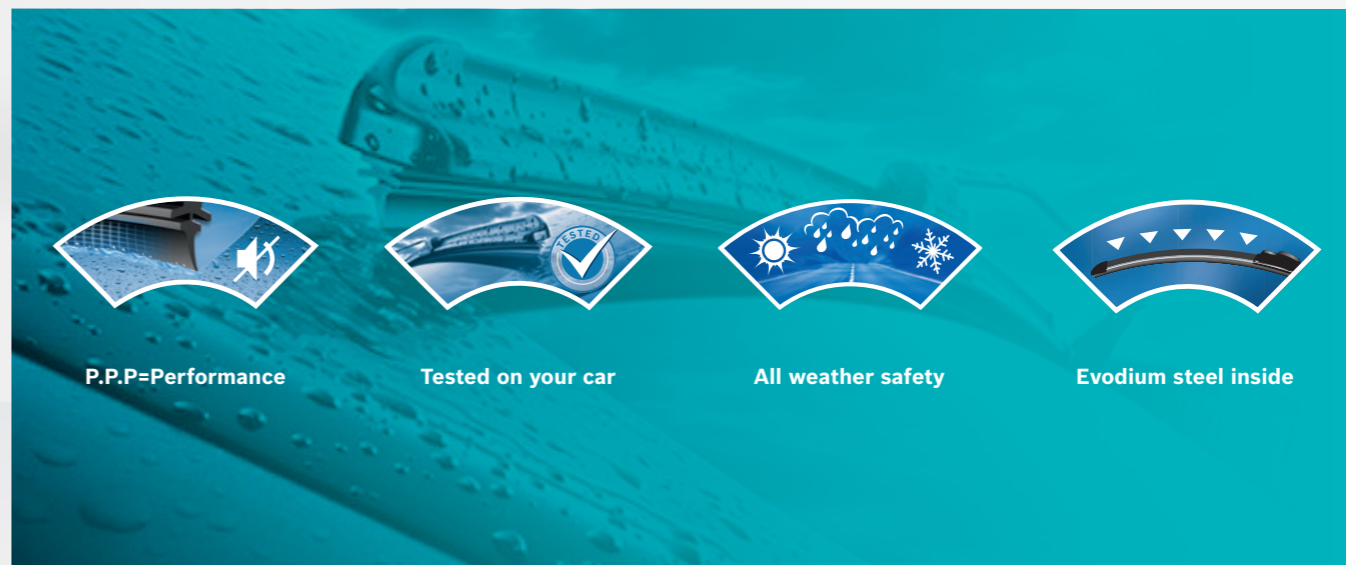

BOSCH

Technik fürs Leben

Intelligentes Adapter-System

Aerodynamischer Spoiler für weniger Windgeräusche durch geringere Angriffsflächen

Maßgeschneiderte Federschienen

2 parallele High-Tech-Federschienen aus Evodium-Stahl für einen gleichmäßigen starken Druck des Wischblattes an die Scheibe – und hervorragende Wischergebnisse

Wischgummi mit Power Protection Plus

Für die perfekte Scheibenreinigung ohne Rattern und Quietschen – sogar bei extremen Witterungsverhältnissen

BOSCH

Invented for life

Intelligent adapter system

Aerodynamic spoiler for reduced wind noises thanks to reduced windage

Customized spring strips

2 parallel high-tech spring strips made from Evodium steel for consistent high pressure pushing the wiper blade onto the windshield – and for outstanding wiping results

Wiper blades with Power Protection Plus for optimum windshield cleaning without juddering or squeaking – even under extreme weather conditions

Sistema de adaptación inteligente

Alerón aerodinámico para reducir el ruido del viento gracias a su mínimo rozamiento con el aire

Carriles con resorte a medida

2 carriles de resorte paralelos de alta tecnología de acero Evodium para lograr una presión elevada uniforme de la escobilla limpiaparabrisas en el disco y excelentes resultados de lavado