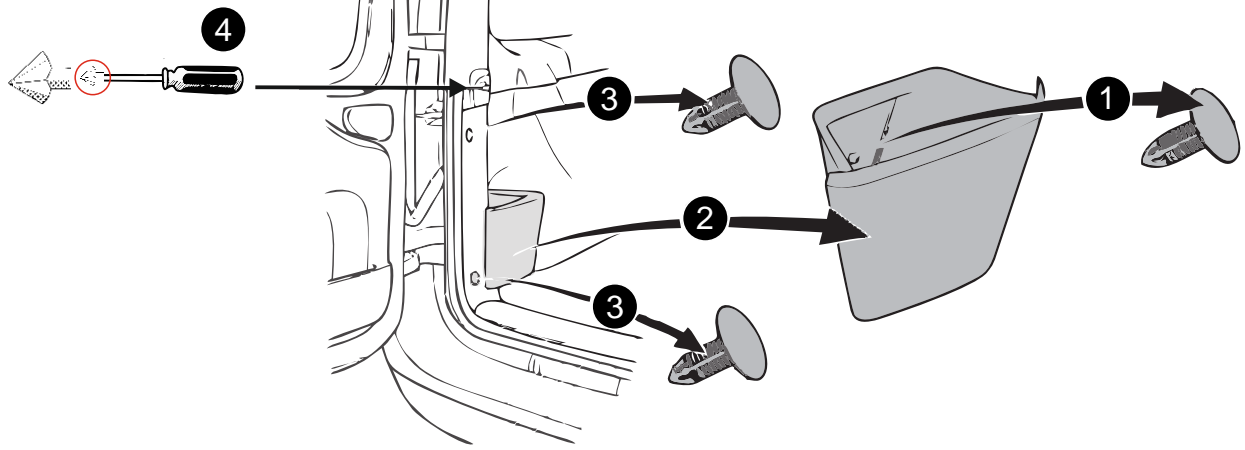

КА СW 71 101 040

ИНСТРУКЦИЯ ПО МОНТАЖУ комплекта электропроводки для фаркопа с 7-ми контактной розеткой (ГОСТ 9200-76)

Для Lada Largus 2012- 2021

1.
2

3

!

3x

3x

[Empty rectangular box]

9200-76							
	1/L	2	3/31	4/R	5/58-R	6/54	7/58-L
	21W	2x21W		21W	21W	2x21W	21W
					-		

RUS