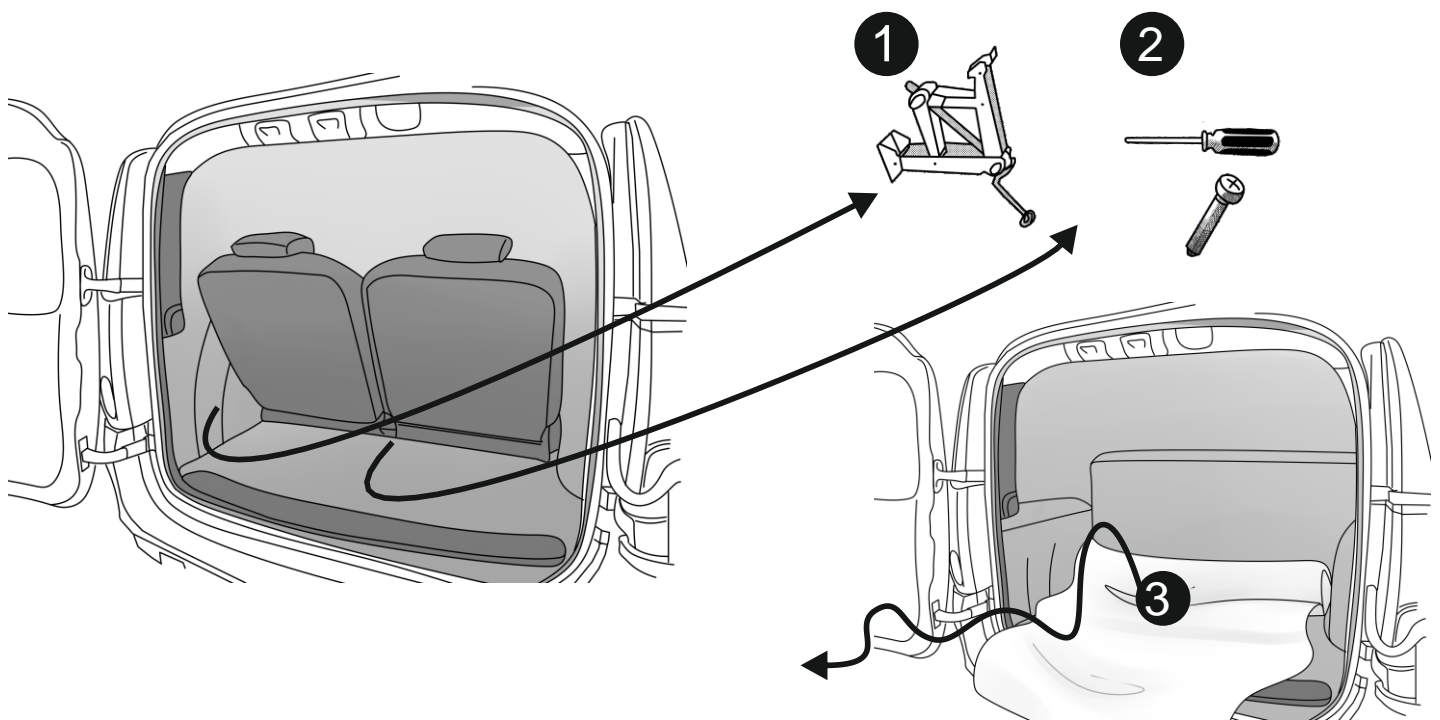

[Empty rectangular box]