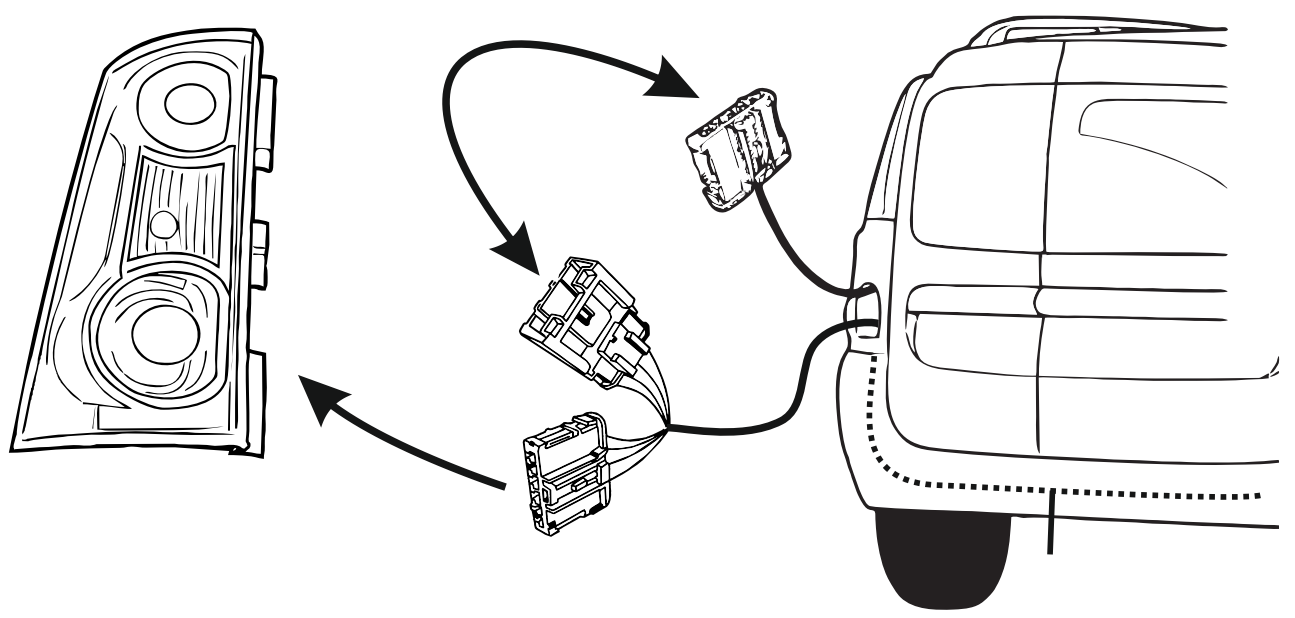

КА СW 71 101 040

ИНСТРУКЦИЯ ПО МОНТАЖУ комплекта электропроводки для фаркопа с 7-ми контактной розеткой (ГОСТ 9200-76)

Для Lada Largus 2012- 2021

1.
2

3

!

3x

3x

[Empty rectangular box]

9200-76							
	1/L	2	3/31	4/R	5/58-R	6/54	7/58-L
	21W	2x21W		21W	21W	2x21W	21W
					-		

RUS