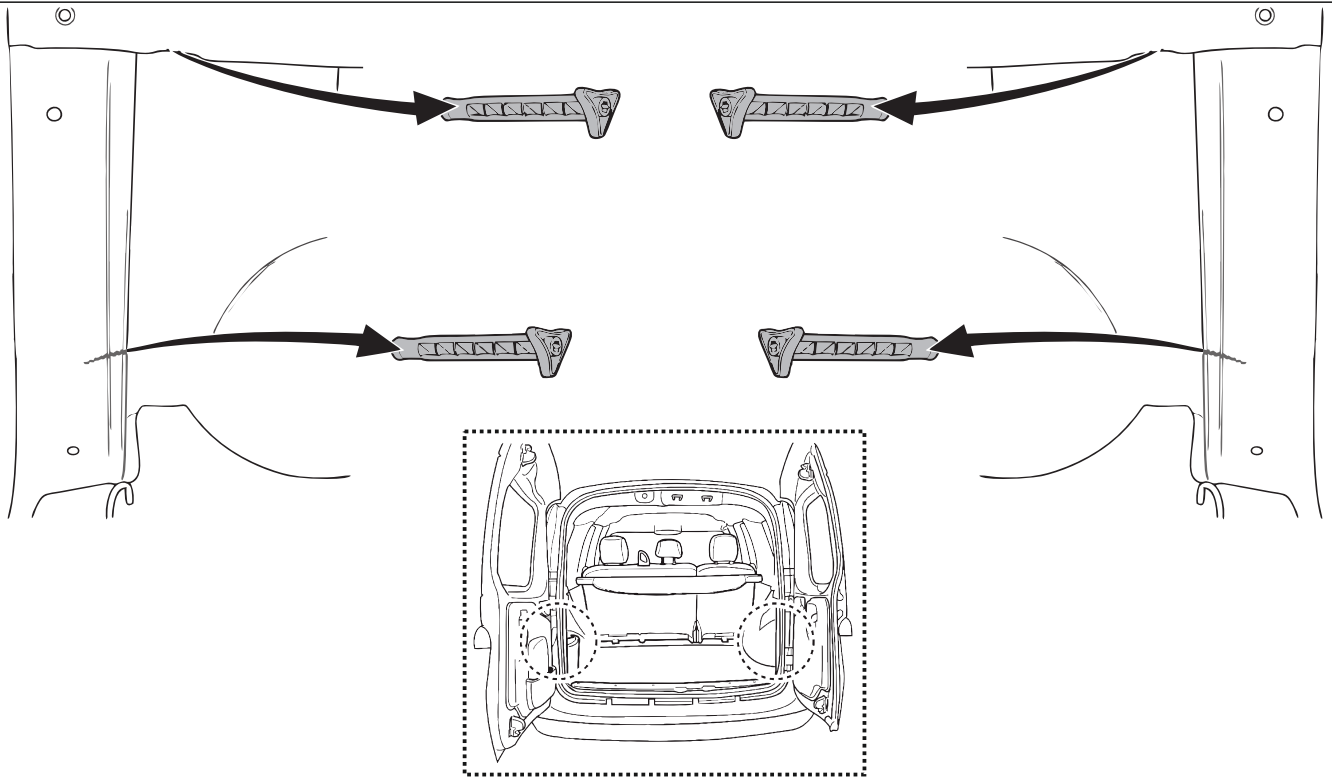

КА СW 71 101 040

ИНСТРУКЦИЯ ПО МОНТАЖУ комплекта электропроводки для фаркопа с 7-ми контактной розеткой (ГОСТ 9200-76)

Для Lada Largus 2012- 2021

1.
2

3

!

3x

3x

[Empty rectangular box]

9200-76							
	1/L	2	3/31	4/R	5/58-R	6/54	7/58-L
	21W	2x21W		21W	21W	2x21W	21W
					-		

RUS