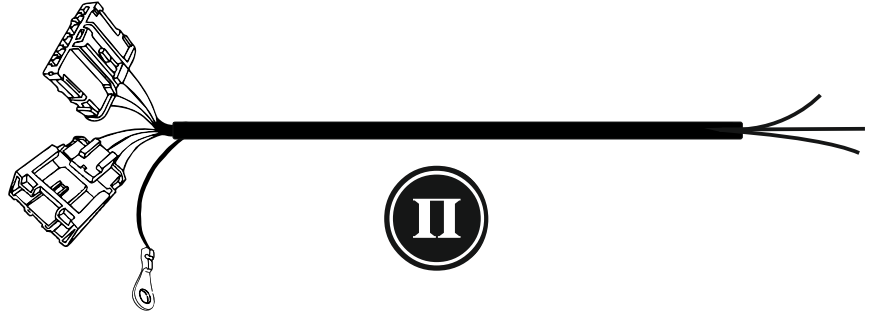

КА СW 71 101 040

ИНСТРУКЦИЯ ПО МОНТАЖУ комплекта электропроводки для фаркопа с 7-ми контактной розеткой (ГОСТ 9200-76)

Для Lada Largus 2012- 2021

1.
2

3

!

3x

3x

[Empty rectangular box]

9200-76							
	1/L	2	3/31	4/R	5/58-R	6/54	7/58-L
	21W	2x21W		21W	21W	2x21W	21W
					-		

RUS