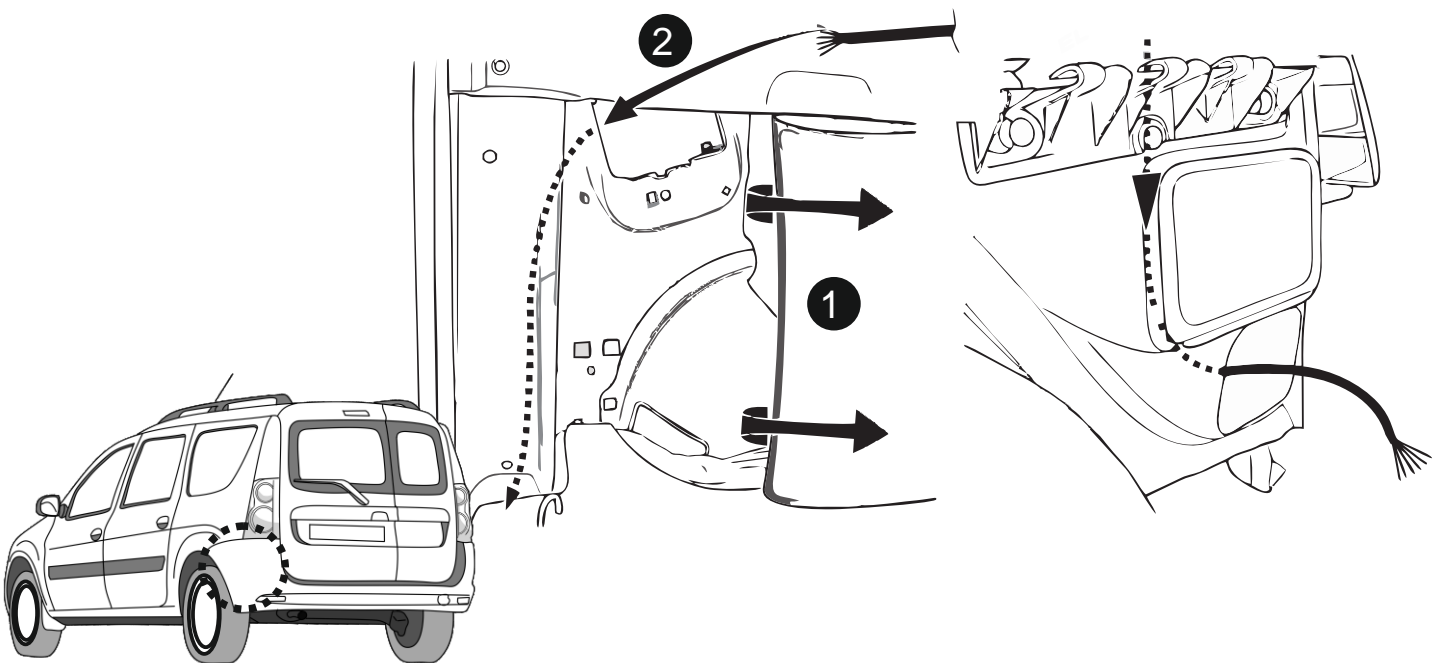

КА СW 71 101 040

ИНСТРУКЦИЯ ПО МОНТАЖУ комплекта электропроводки для фаркопа с 7-ми контактной розеткой (ГОСТ 9200-76)

Для Lada Largus 2012- 2021

1.
2

3

!

3x

3x

[Empty rectangular box]

9200-76							
	1/L	2	3/31	4/R	5/58-R	6/54	7/58-L
	21W	2x21W		21W	21W	2x21W	21W
					-		

RUS