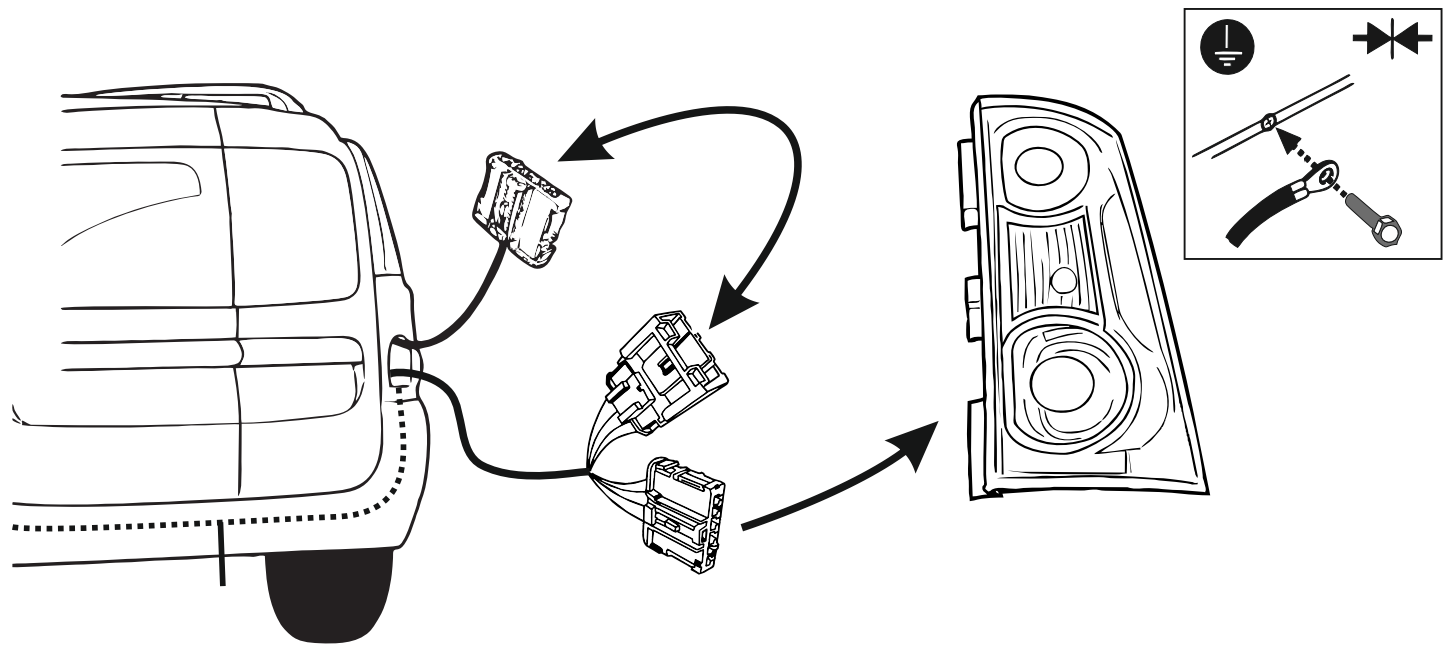

9200-76							
	1/L	2	3/31	4/R	5/58-R	6/54	7/58-L
	21W	2x21W		21W	21W	2x21W	21W
					-