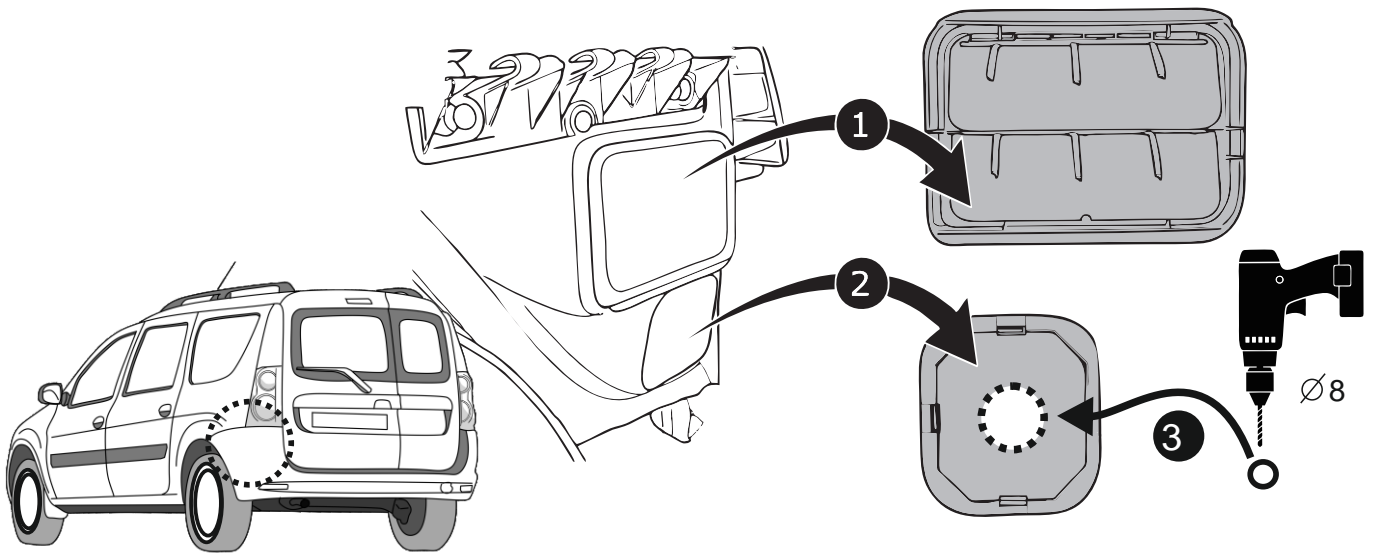

КА СW 71 101 040

ИНСТРУКЦИЯ ПО МОНТАЖУ комплекта электропроводки для фаркопа с 7-ми контактной розеткой (ГОСТ 9200-76)

Для Lada Largus 2012- 2021

1.
2

3

!

3x

3x

[Empty rectangular box]

9200-76							
	1/L	2	3/31	4/R	5/58-R	6/54	7/58-L
	21W	2x21W		21W	21W	2x21W	21W
					-		

RUS