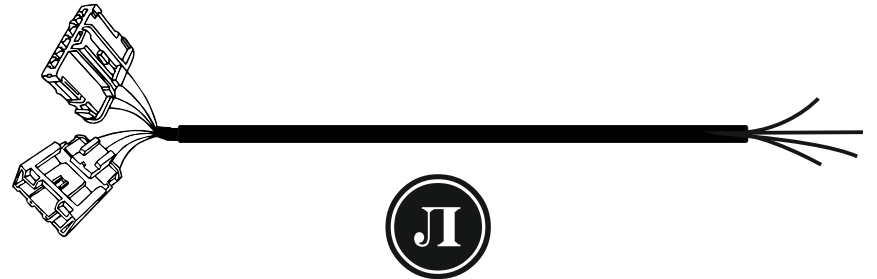

КА СW 71 101 040

ИНСТРУКЦИЯ ПО МОНТАЖУ комплекта электропроводки для фаркопа с 7-ми контактной розеткой (ГОСТ 9200-76)

Для Lada Largus 2012- 2021

1.
2

3

!

3x

3x

[Empty rectangular box]

9200-76							
	1/L	2	3/31	4/R	5/58-R	6/54	7/58-L
	21W	2x21W		21W	21W	2x21W	21W
					-		

RUS