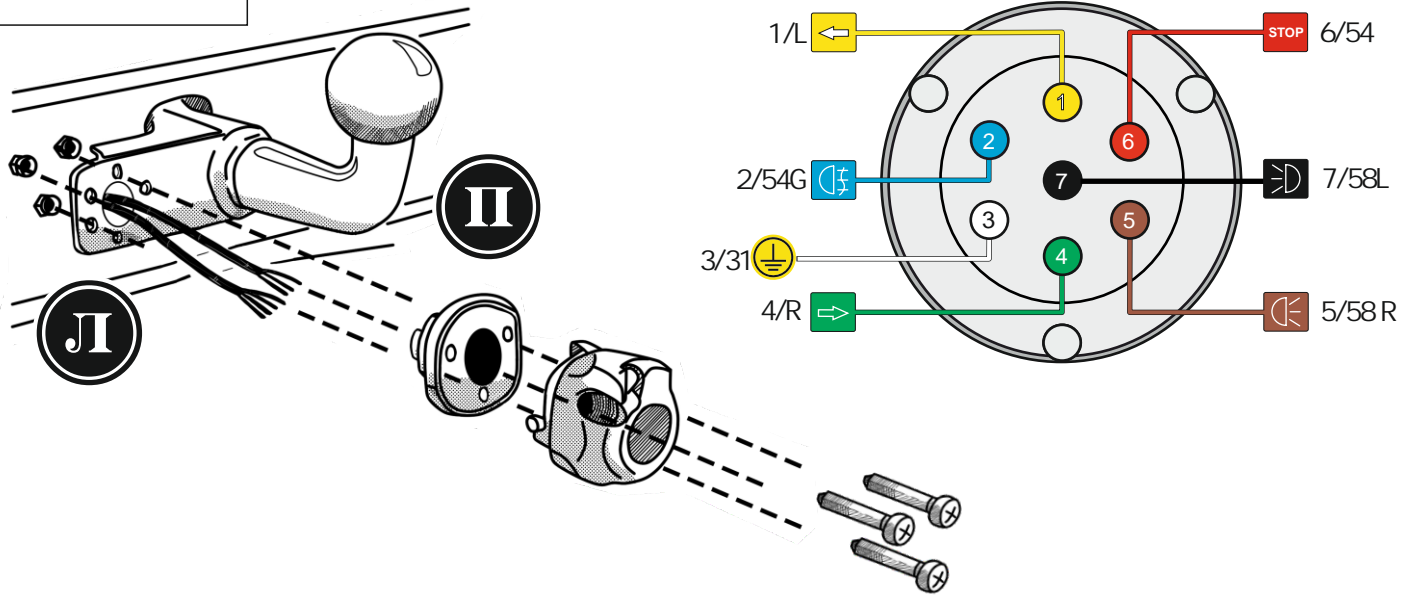

КА СW 71 101 040

ИНСТРУКЦИЯ ПО МОНТАЖУ комплекта электропроводки для фаркопа с 7-ми контактной розеткой (ГОСТ 9200-76)

Для Lada Largus 2012- 2021

1.
2

3

!

3x

3x

[Empty rectangular box]

9200-76							
	1/L	2	3/31	4/R	5/58-R	6/54	7/58-L
	21W	2x21W		21W	21W	2x21W	21W
					-		

RUS