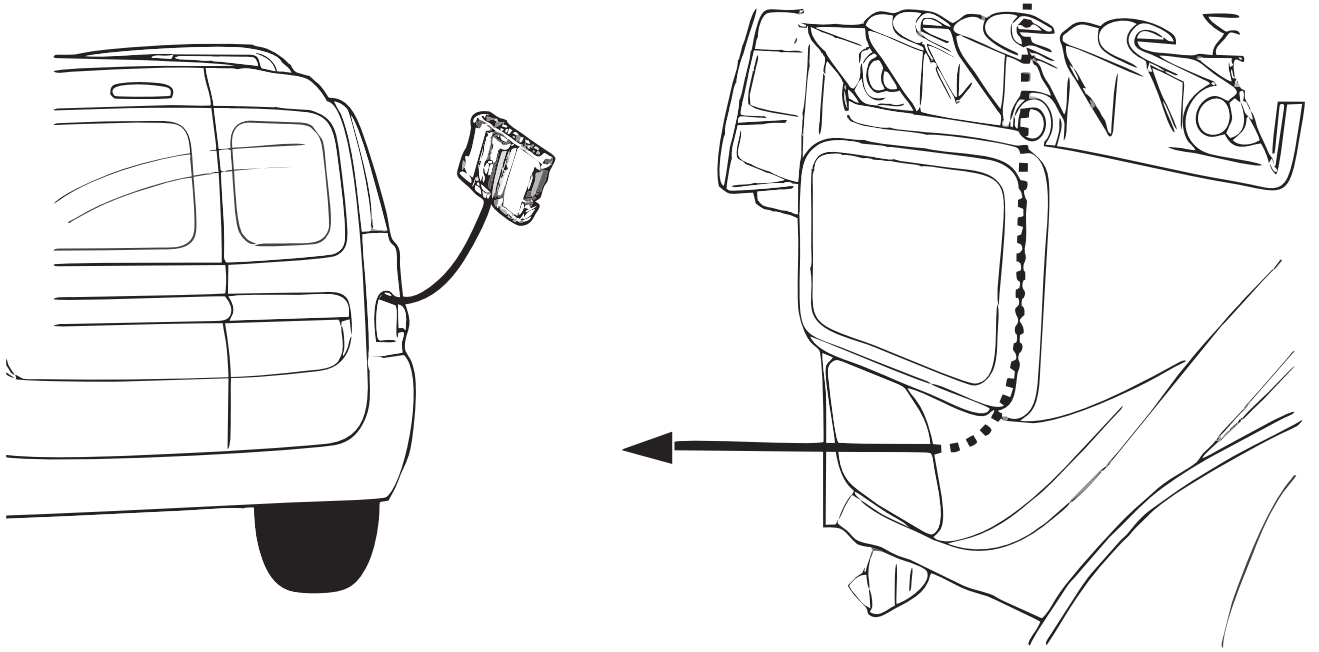

9200-76							
	1/L	2	3/31	4/R	5/58-R	6/54	7/58-L
	21W	2x21W		21W	21W	2x21W	21W
					-