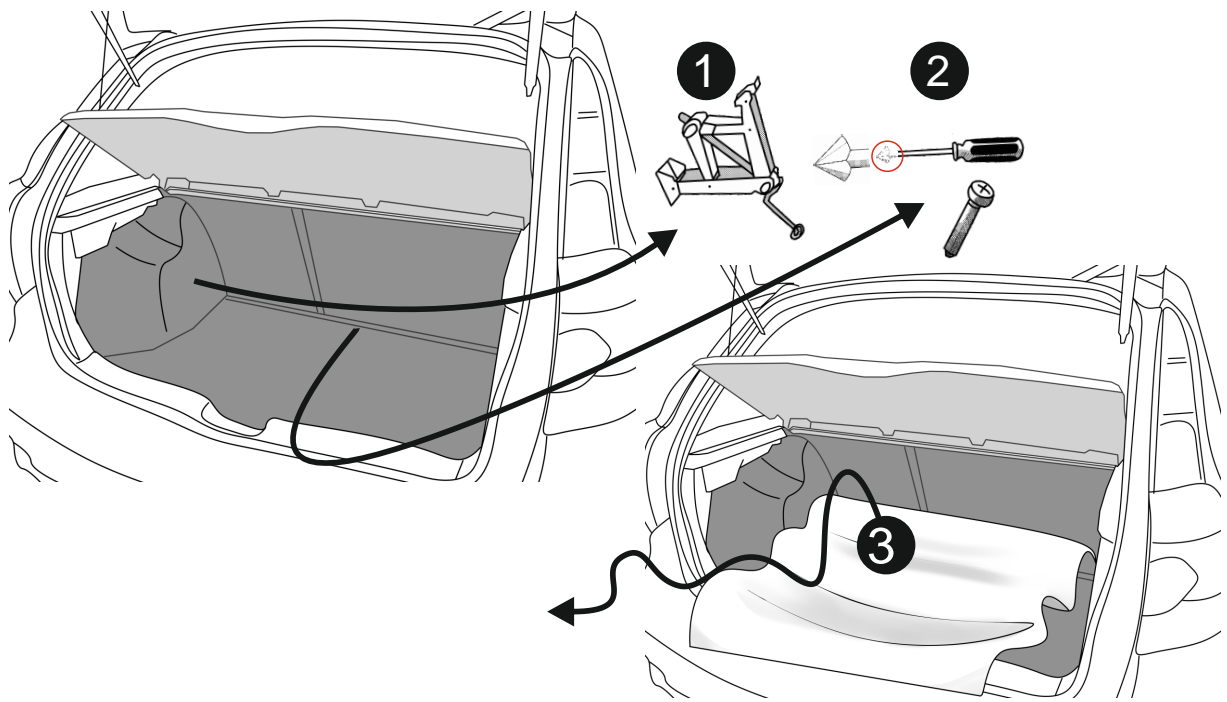

KA CW 71 104 020

7-
(9200-76)

Datsun mi-DO 2015-2020

- 1.
- 2.

3.

!

!

!

() . !

(

)

CODE
CODE ()

9200-76						STOP	
	1/L	2	3/31	4/R	5/58-R	6/54	7/58-L
	21W	2x21W		21W	21W	2x21W	21W