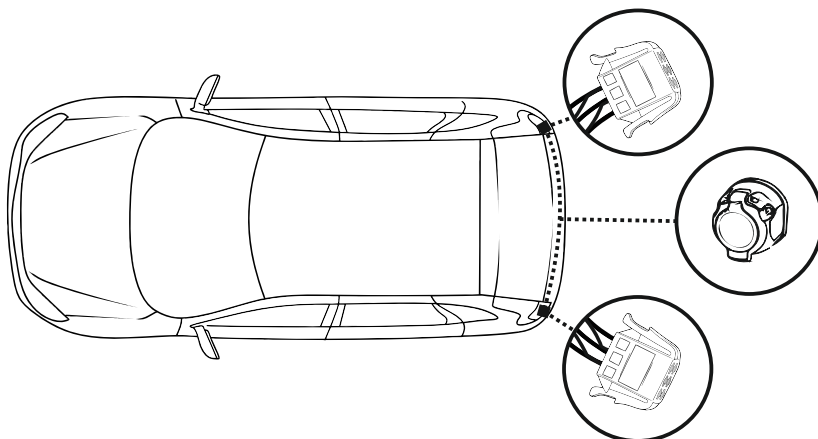

KA CW 71 104 020

7-
(9200-76)

Datsun mi-DO 2015-2020

- 1.
- 2.

3.

!

!

!

() . !

(

)

CODE
CODE ()

9200-76						STOP	
	1/L	2	3/31	4/R	5/58-R	6/54	7/58-L
	21W	2x21W		21W	21W	2x21W	21W