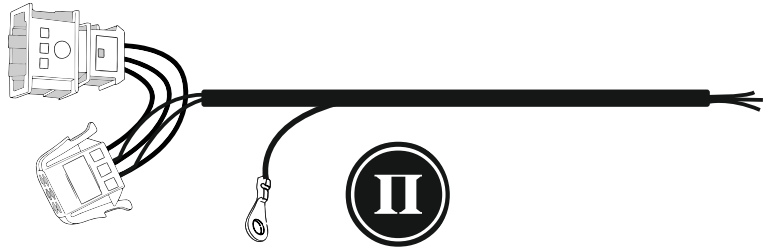

KA CW 71 104 020

7-
(9200-76)

Datsun mi-DO 2015-2020

- 1.
- 2.

3.

!

!

!

() . !

(

)

CODE
CODE ()

9200-76						STOP	
	1/L	2	3/31	4/R	5/58-R	6/54	7/58-L
	21W	2x21W		21W	21W	2x21W	21W