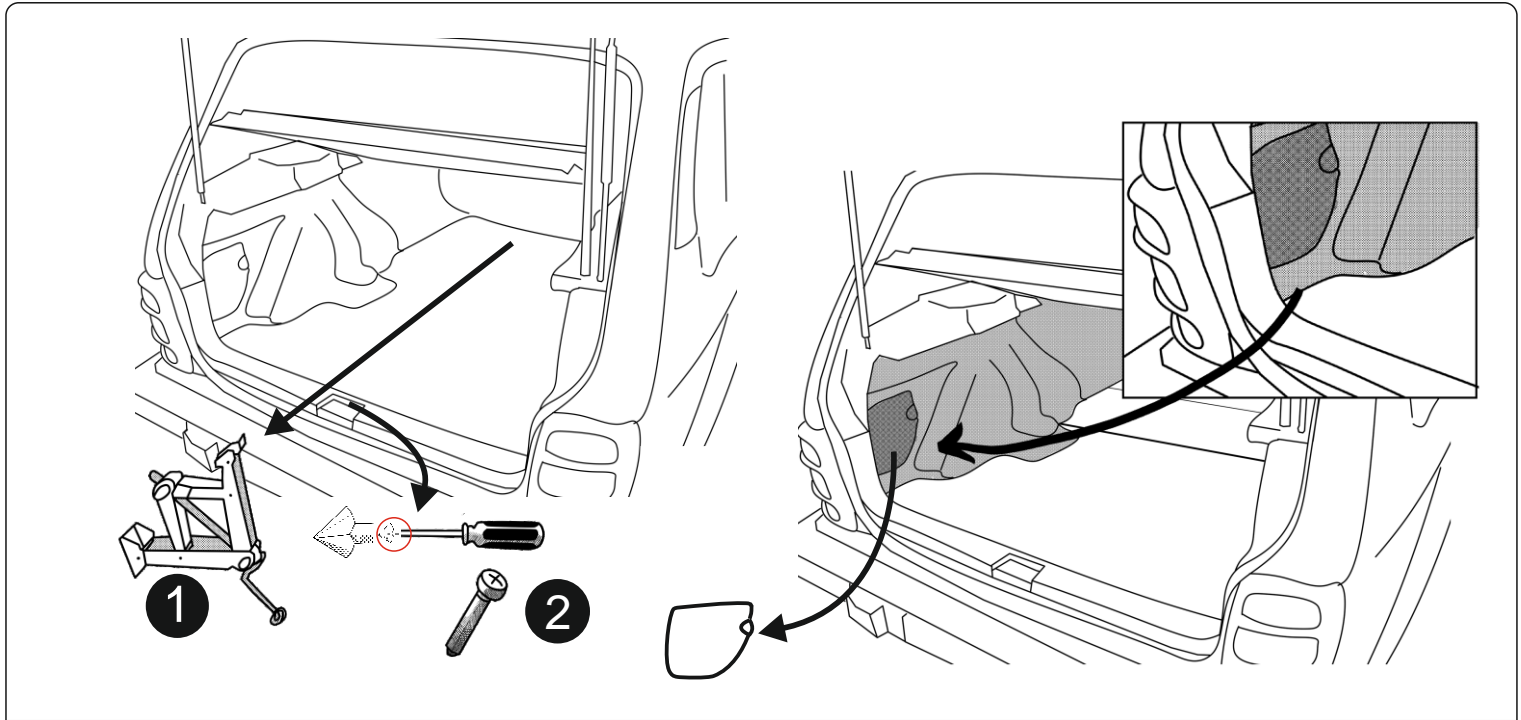

9200-76							
	1/L	2	3/31	4/R	5/58-R	6/54	7/58-L
	21W	2x21W		21W	21W	2x21W	21W
					-