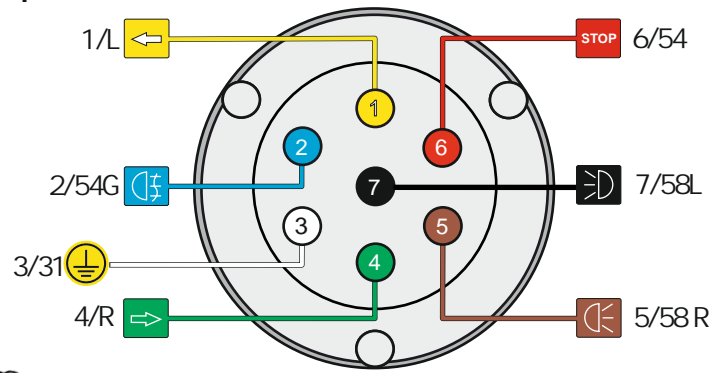

КА СС 71 144 010

ИНСТРУКЦИЯ ПО МОНТАЖУ комплекта электропроводки для фаркопа с 7-ми контактной розеткой (ГОСТ 9200-76)

Для NIVA Legend 2020

1.
2.

3.

4.

!

3x

3x

9200-76							
	1/L	2	3/31	4/R	5/58-R	6/54	7/58-L
	21W	2x21W		21W	21W	2x21W	21W
					-		

← 10 см минимално от кабеля →

↓
OK