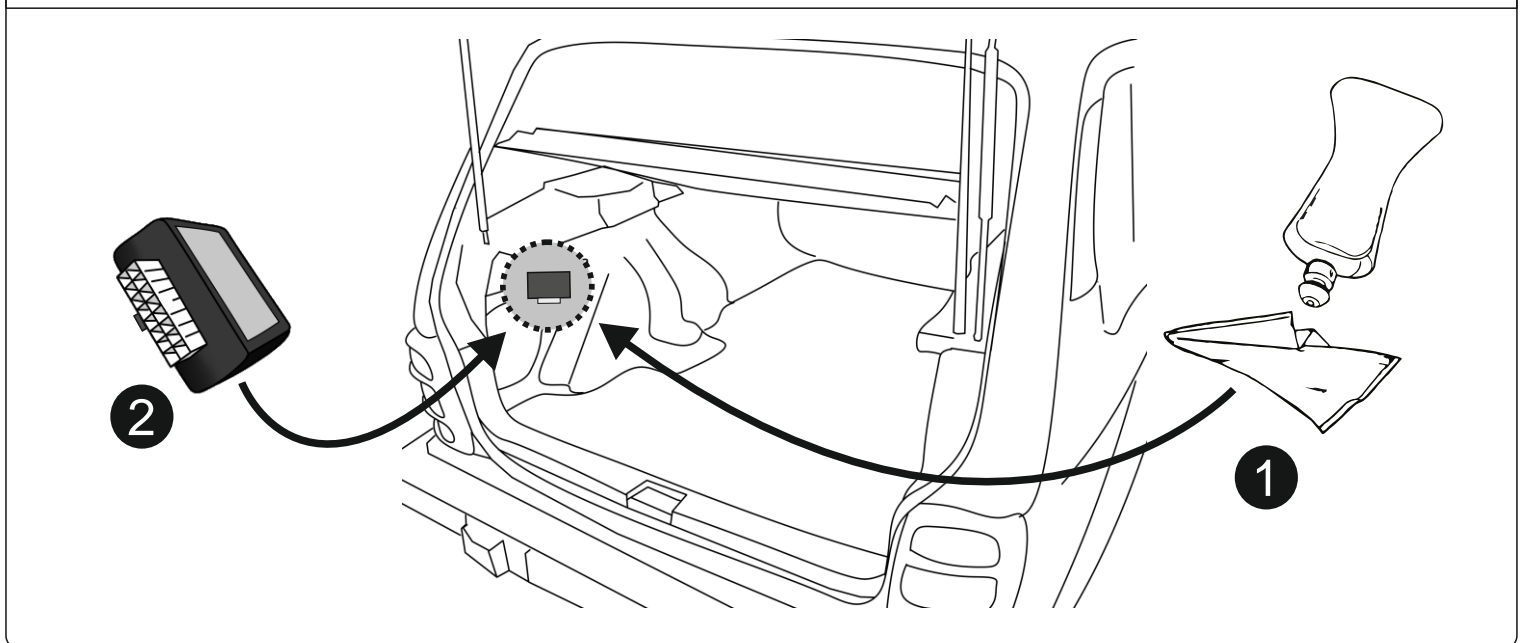

КА СС 71 144 010

ИНСТРУКЦИЯ ПО МОНТАЖУ комплекта электропроводки для фаркопа с 7-ми контактной розеткой (ГОСТ 9200-76)

Для NIVA Legend 2020

1.
2.

3.

4.

!

3x

3x

9200-76							
	1/L	2	3/31	4/R	5/58-R	6/54	7/58-L
	21W	2x21W		21W	21W	2x21W	21W
					-		

← 10 см минимално от кабеля →

↓
OK