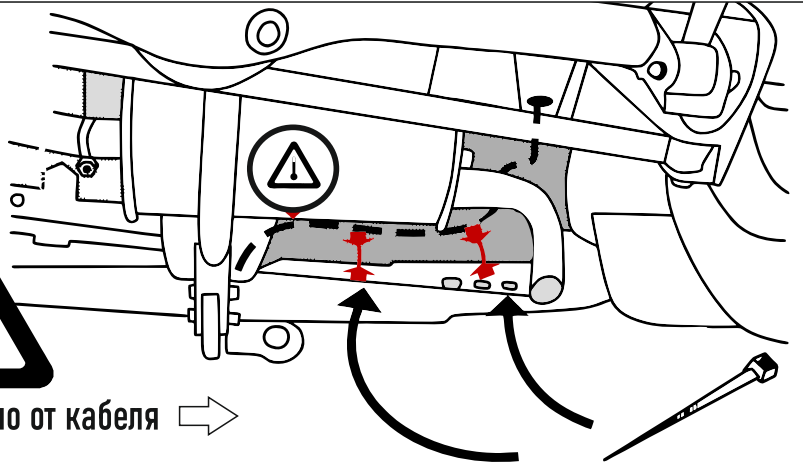

КА СС 71 144 010

ИНСТРУКЦИЯ ПО МОНТАЖУ комплекта электропроводки для фаркопа с 7-ми контактной розеткой (ГОСТ 9200-76)

Для NIVA Legend 2020

1.
2.

3.

4.

!

3x

3x

9200-76							
	1/L	2	3/31	4/R	5/58-R	6/54	7/58-L
	21W	2x21W		21W	21W	2x21W	21W
					-		

← 10 см минимално от кабеля →

↓
OK