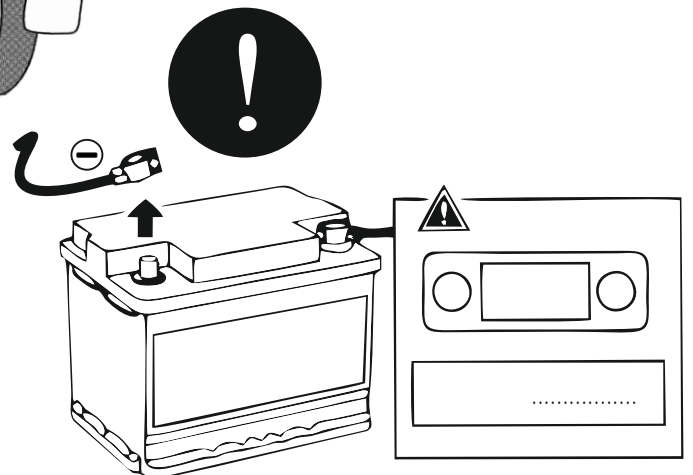

КА СС 71 144 010

ИНСТРУКЦИЯ ПО МОНТАЖУ комплекта электропроводки для фаркопа с 7-ми контактной розеткой (ГОСТ 9200-76)

Для NIVA Legend 2020

1.
2.

3.

4.

!

3x

3x

9200-76							
	1/L	2	3/31	4/R	5/58-R	6/54	7/58-L
	21W	2x21W		21W	21W	2x21W	21W
					-		

← 10 см минимално от кабеля →

↓
OK