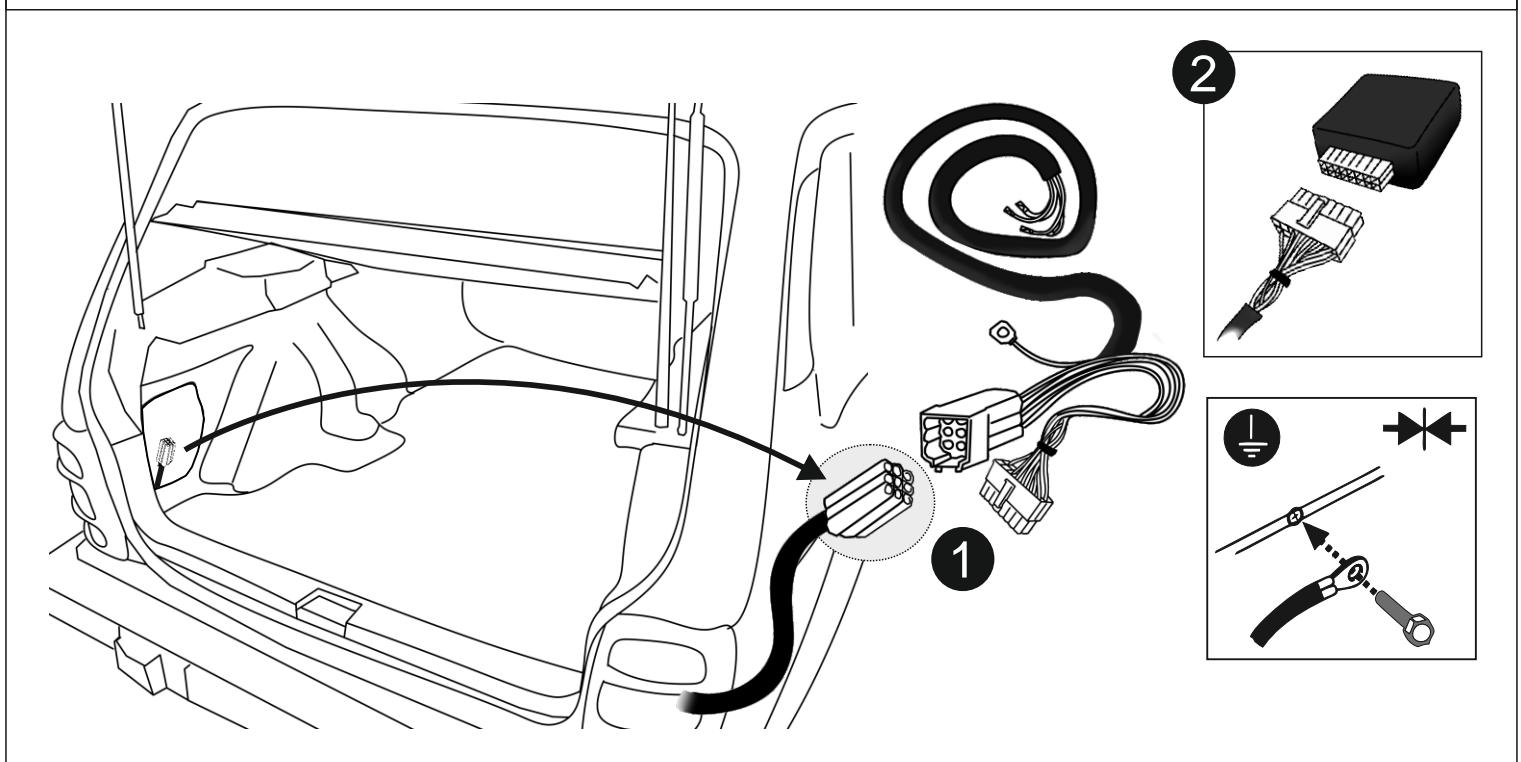

КА СС 71 144 010

ИНСТРУКЦИЯ ПО МОНТАЖУ комплекта электропроводки для фаркопа с 7-ми контактной розеткой (ГОСТ 9200-76)

Для NIVA Legend 2020

1.
2.

3.

4.

!

3x

3x

9200-76							
	1/L	2	3/31	4/R	5/58-R	6/54	7/58-L
	21W	2x21W		21W	21W	2x21W	21W
					-		

← 10 см минимално от кабеля →

↓
OK