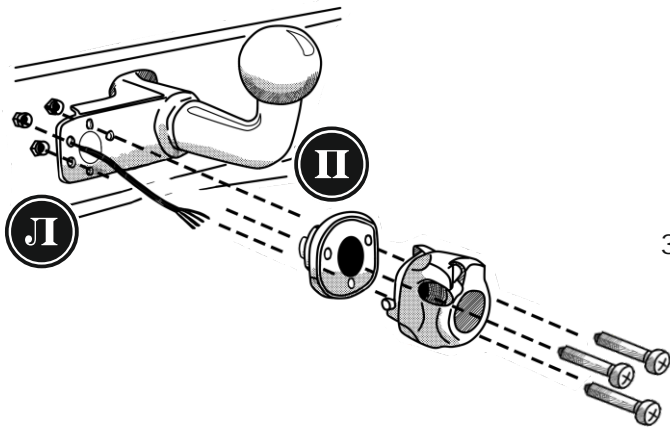

КА СС 71 144 010

ИНСТРУКЦИЯ ПО МОНТАЖУ комплекта электропроводки для фаркопа с 7-ми контактной розеткой (ГОСТ 9200-76)

Для NIVA Legend 2020

1.
2.

3.

4.

!

3x

3x

9200-76							
	1/L	2	3/31	4/R	5/58-R	6/54	7/58-L
	21W	2x21W		21W	21W	2x21W	21W
					-		

← 10 см минимално от кабеля →

↓
OK