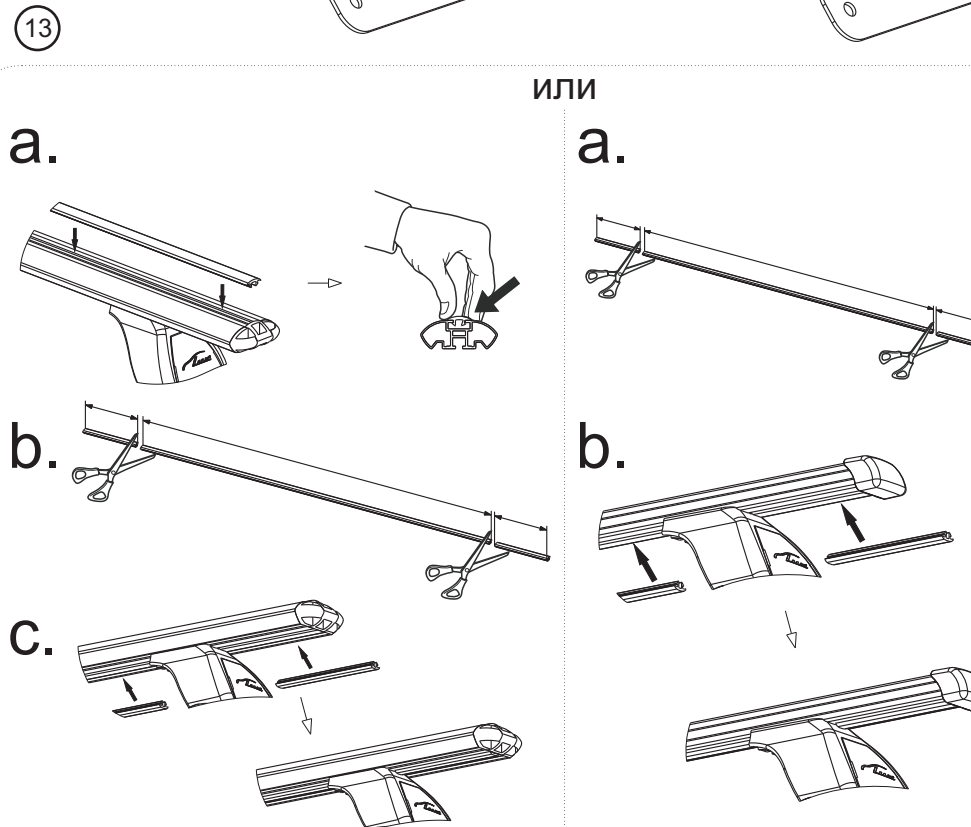

Марка автомобиля	Тип кузова	Год выпуска	X		Y	
			Перед, мм. (FRONT)	Зад, мм. (REAR)	Перед, мм. (FRONT)	Зад, мм. (REAR)
Renault Logan	седан	2004-...	125	131	951	938

ИНСТРУКЦИЯ ПО УСТАНОВКЕ

ИНСТРУКЦИЯ ПО УСТАНОВКЕ