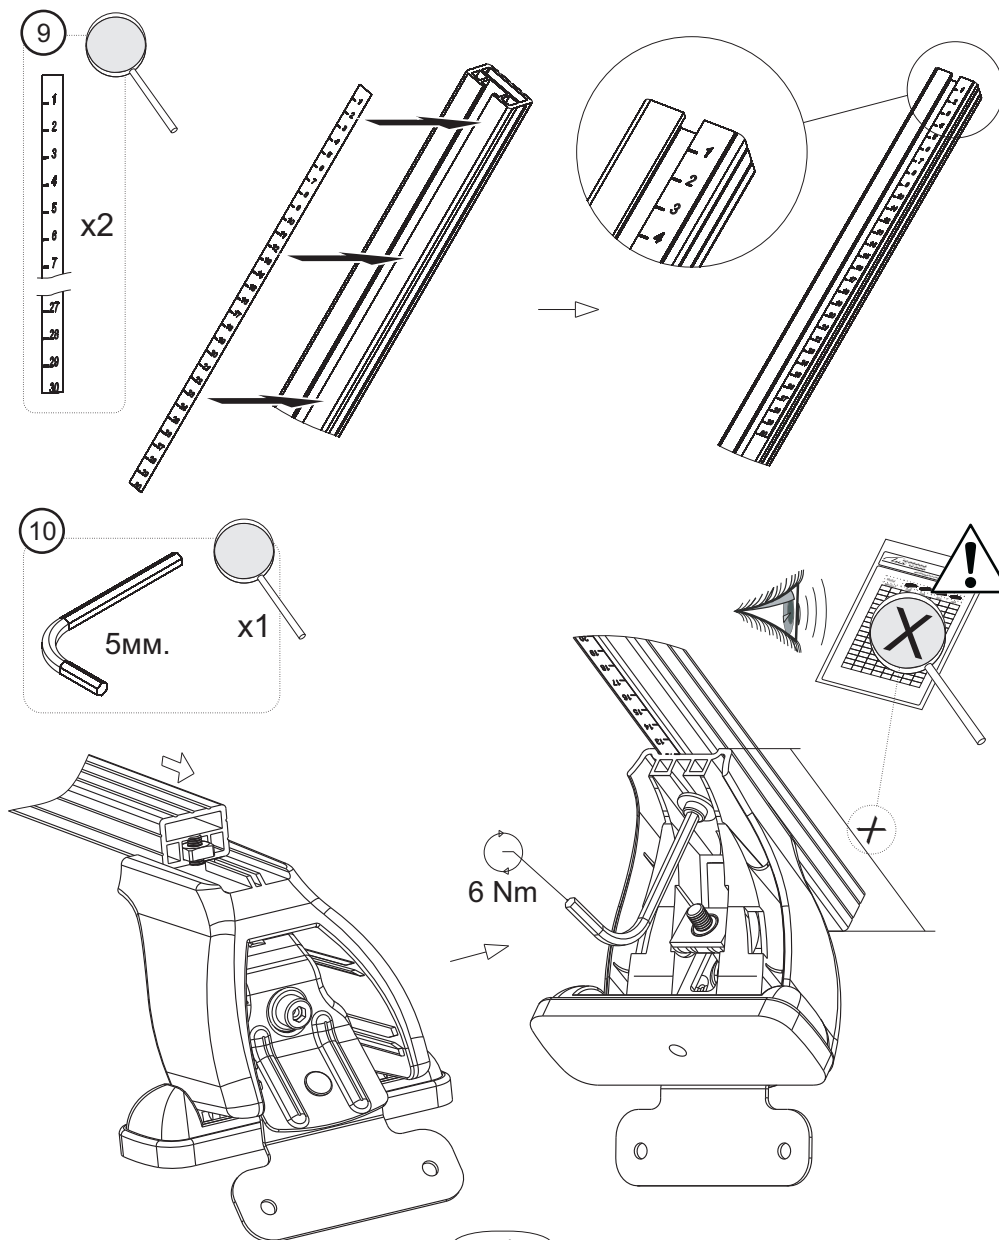

ИНСТРУКЦИЯ ПО УСТАНОВКЕ