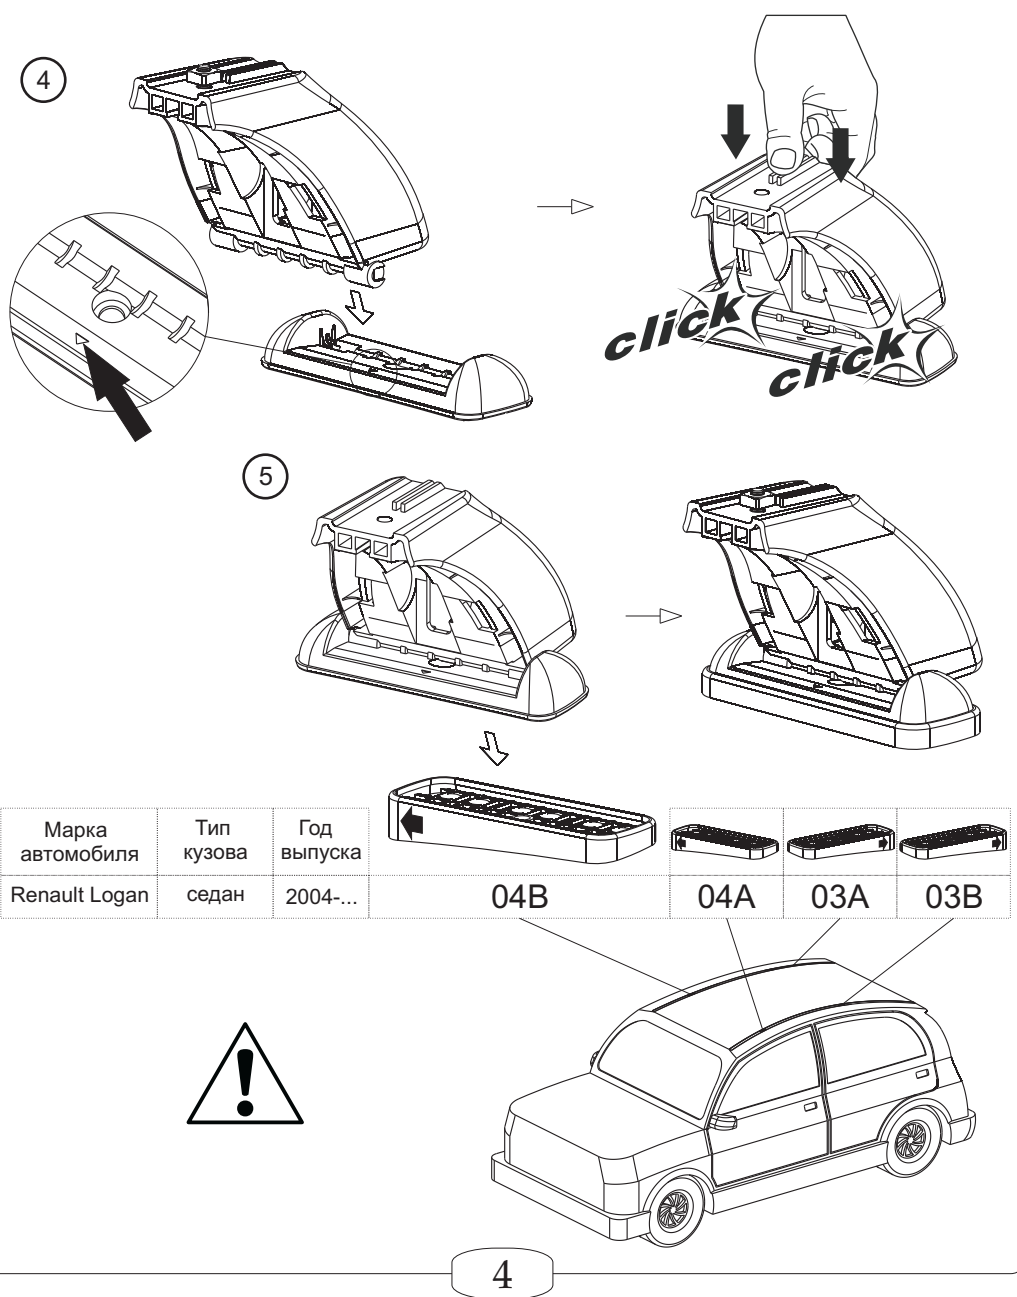

ИНСТРУКЦИЯ ПО УСТАНОВКЕ

ИНСТРУКЦИЯ ПО УСТАНОВКЕ

ИНСТРУКЦИЯ ПО УСТАНОВКЕ

5

LOGAN

ИНСТРУКЦИЯ ПО УСТАНОВКЕ

6

ИНСТРУКЦИЯ ПО УСТАНОВКЕ

Марка автомобиля	Тип кузова	Год выпуска	X		Y	
			Перед, мм. (FRONT)	Зад, мм. (REAR)	Перед, мм. (FRONT)	Зад, мм. (REAR)
Renault Logan	седан	2004-...	125	131	951	938

ИНСТРУКЦИЯ ПО УСТАНОВКЕ

ИНСТРУКЦИЯ ПО УСТАНОВКЕ