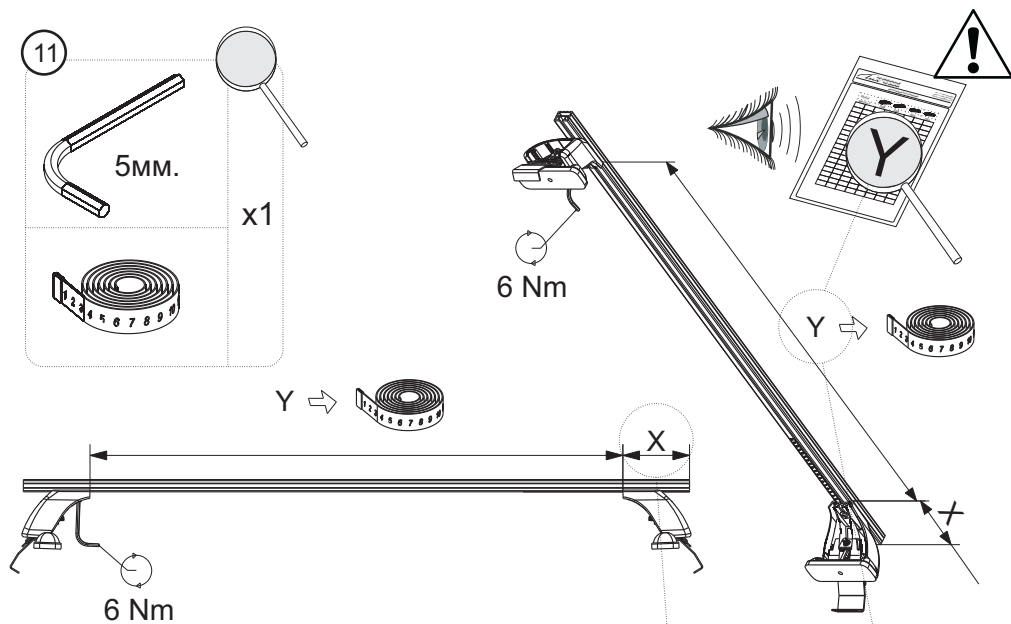

Марка автомобиля	Тип кузова	Год выпуска	X		Y	
			Перед, мм. (FRONT)	Зад, мм. (REAR)	Перед, мм. (FRONT)	Зад, мм. (REAR)
Renault Logan	седан	2004-...	125	131	951	938

ИНСТРУКЦИЯ ПО УСТАНОВКЕ

ИНСТРУКЦИЯ ПО УСТАНОВКЕ