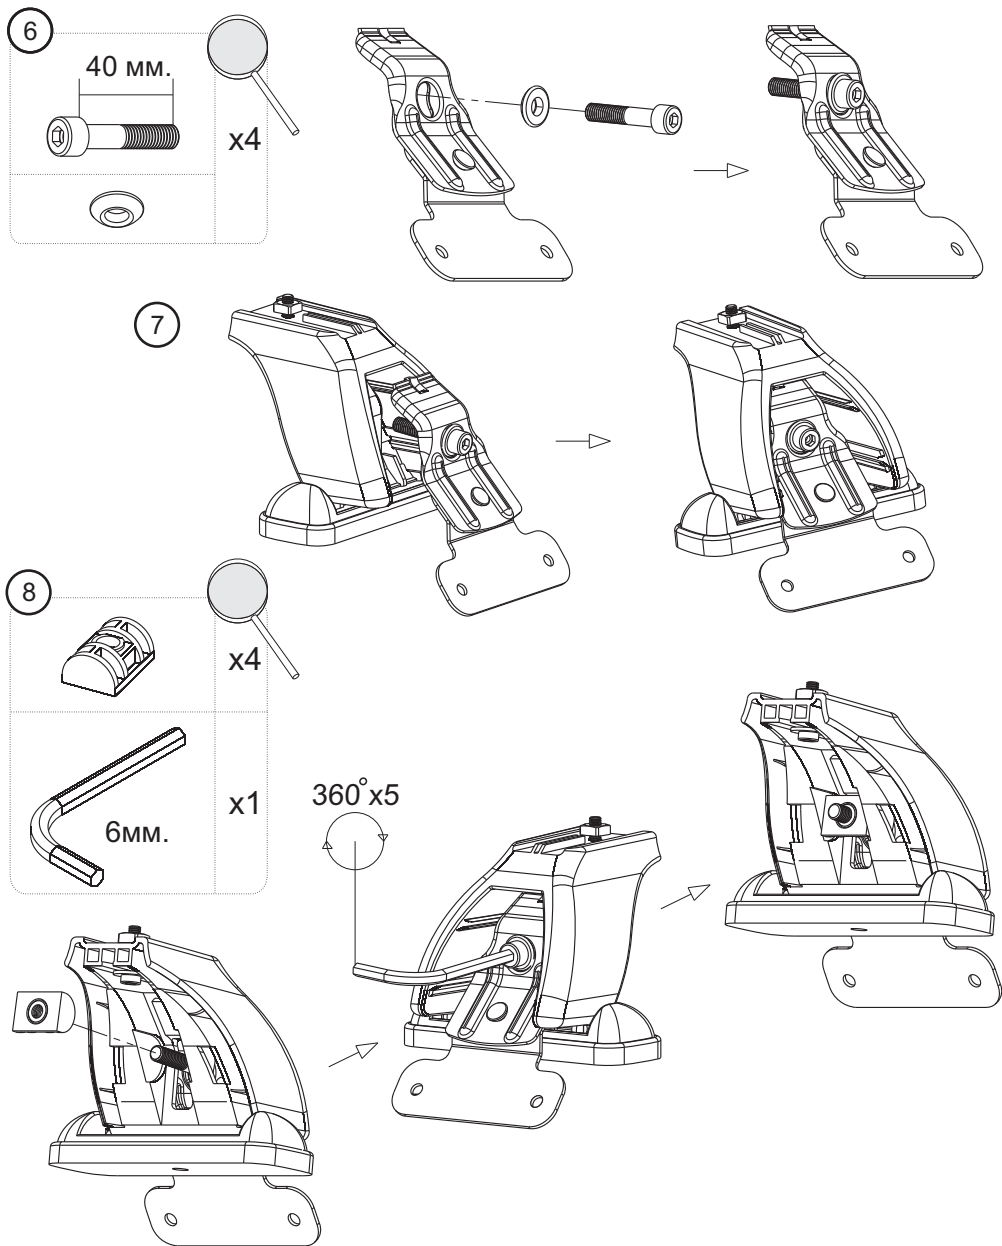

ИНСТРУКЦИЯ ПО УСТАНОВКЕ