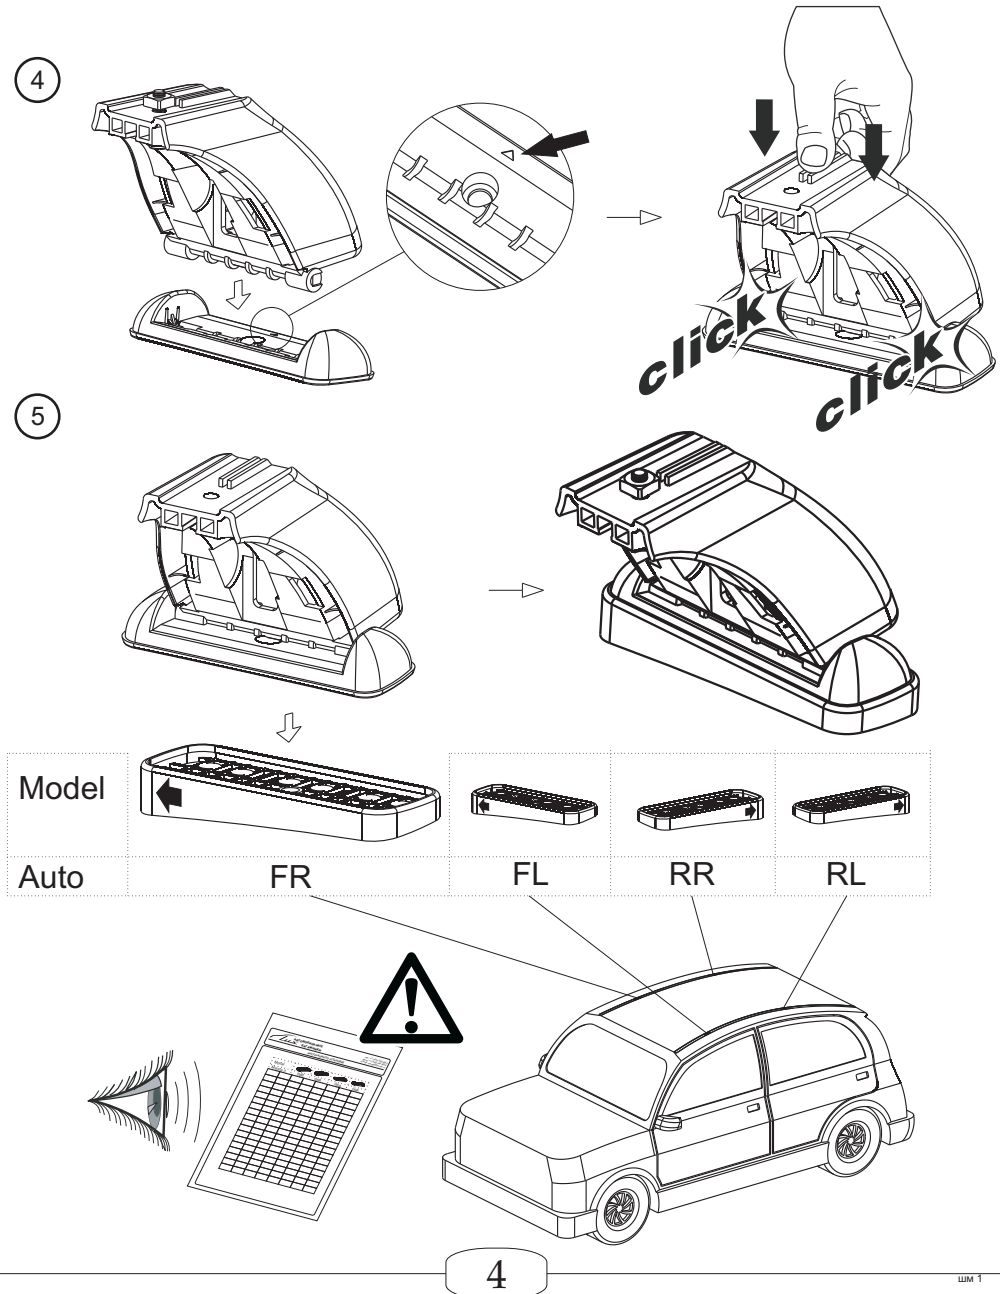

ИНСТРУКЦИЯ ПО УСТАНОВКЕ