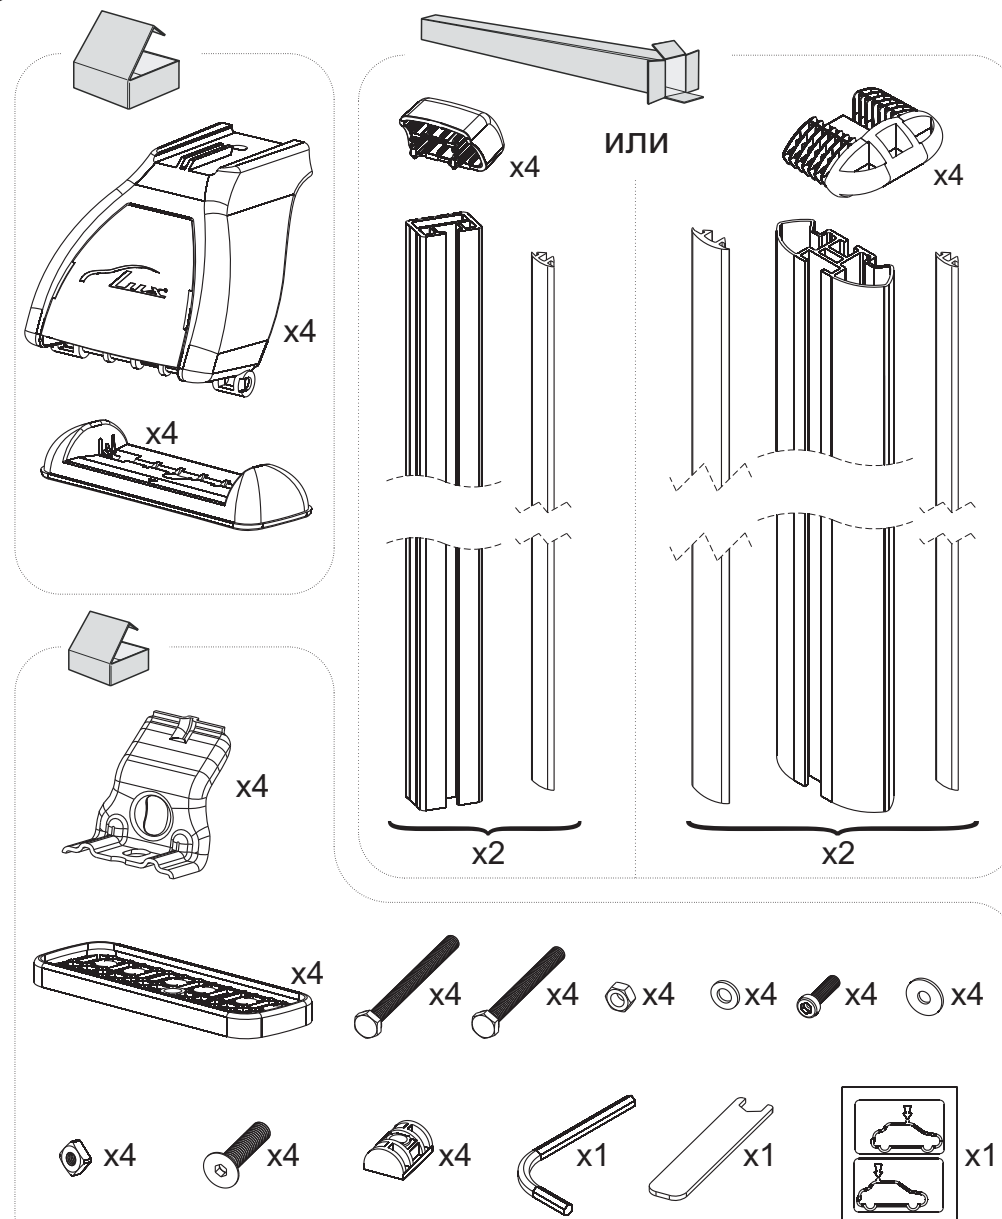

Размещение и перевозка груза

- Проверьте максимально допустимую нагрузку у производителя автомобиля. При загрузке багажника помните, что нагрузка складывается из массы багажника и массы груза. Не разрешается превышать максимально допустимую нагрузку на крышу автомобиля, при этом не разрешается превышать и максимально допустимую массу груза, указанную в инструкции.
- Располагайте центр тяжести груза как можно ниже. Равномерно распределяйте груз по багажнику.
- При перевозке длинномерных грузов, закрепляйте их на багажнике, спереди и сзади. При перевозке длинномерных грузов расстояние между поперечными дугами должно быть не менее 600 мм.
- Лыжи следует перевозить носками назад.
- Перед перевозкой следует снять легко съемные предметы. Вещи имеющие замок - запереть.
- Груз при перевозке должен быть надежно закреплен. Периодически останавливаясь, проверяйте надежность крепления груза.
- Соблюдайте скоростной режим. При перевозке учитывайте специфику перевозимого груза и особенности дороги.
- Помните - общая высота автомобиля с грузом увеличивается.

ИНСТРУКЦИЯ ПО УСТАНОВКЕ