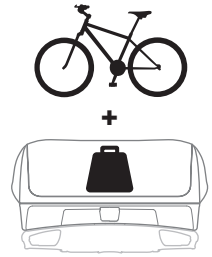

**CITY CRASH**  
Complies with ISO norm

Max 50 kg  
Max 300 L

40 kg	<b>Thule VeloSpace XT2</b>	<b>Thule BackSpace XT</b>	Max 12,7 kg
50 kg	 18,7 kg	 8,6 kg	Max 22,7 kg
60 kg			Max 32,7 kg
70 kg			Max 42,7 kg
>80 kg			Max 50 kg

40 kg	<b>Thule VeloSpace XT3</b>	<b>Thule BackSpace XT</b>	Max 10,6 kg
50 kg	 20,8 kg	 8,6 kg	Max 20,6 kg
60 kg			Max 30,6 kg
70 kg			Max 40,6 kg
>80 kg			Max 50 kg

**i**

40 kg	<b>Thule VeloSpace XT2</b>  18,7 kg	<b>Thule BackSpace XT</b> <b>Thule VeloSpace XT</b> <b>Bike adapter</b> <b>Thule BackSpace XT</b> <b>3rd Bike Arm</b>  12,2 kg	Max 9,1 kg
50 kg			Max 19,1 kg
60 kg			Max 29,1 kg
70 kg			Max 39,1 kg
>80 kg			Max 49,1 kg