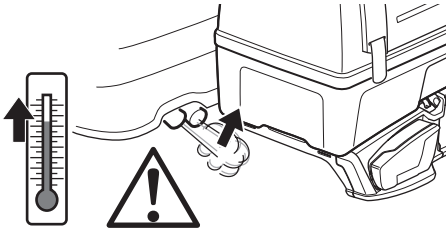

**CITY CRASH**  
Complies with ISO norm

Max 50 kg  
Max 300 L

40 kg	<b>Thule VeloSpace XT2</b>	<b>Thule BackSpace XT</b>	Max 12,7 kg
50 kg	 18,7 kg	 8,6 kg	Max 22,7 kg
60 kg			Max 32,7 kg
70 kg			Max 42,7 kg
>80 kg			Max 50 kg