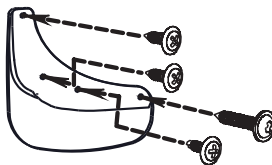

Подготовка

1x  - Штатный саморез

1x  - Штатный саморез

Монтаж

1x  - Штатный саморез

1x  - Штатный саморез

2x  - Саморез $\phi 4,2$

Арт.: NLF.52.25.F10

Комплектация

Брызговик - 2шт.
Саморез $\phi 4,2$ - 4шт.